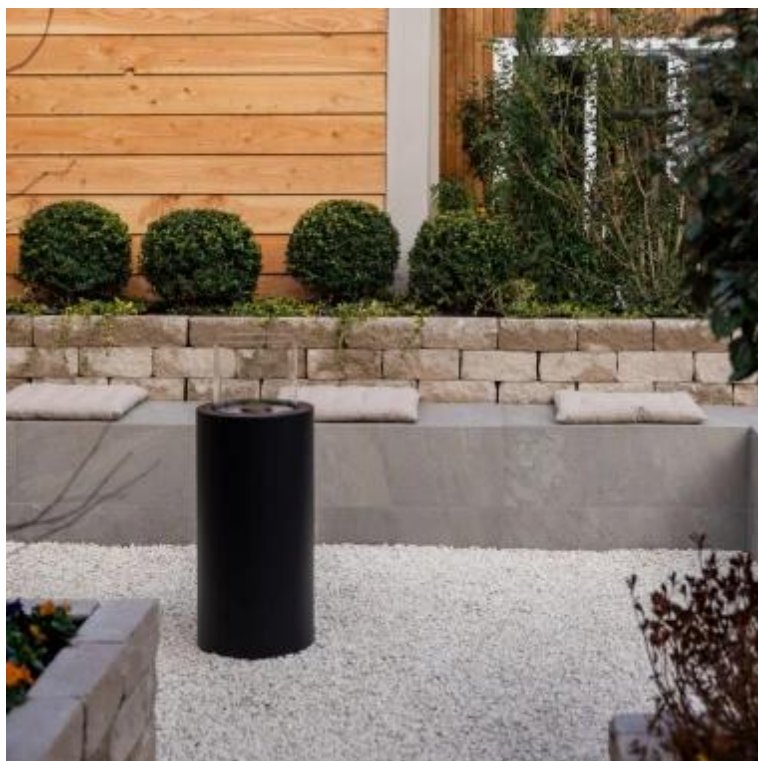

CACHFIRES

DUALIS - NOIRE

BIO-20-330

La ScandiFlames Dualis Noir est une cheminée bioéthanol manuelle 2-en-1 polyvalente, adaptée à une utilisation en intérieur comme en extérieur. Avec son élégant design noir, elle peut être utilisée aussi bien comme cheminée sur pied que comme cheminée de table — il suffit de retirer le brûleur et la vitre de sécurité pour profiter de l'option table. Avec une longue autonomie allant jusqu'à 18 heures par remplissage et sans branchement électrique, cette cheminée élégante et pratique est un ajout raffiné dans n'importe quel espace.

SPÉCIFICATIONS TECHNIQUES

Spécifications clés

Type de produit	Cheminée bioéthanol autoportante
Type de produit	Cheminée au bioéthanol autoportante extérieur
Marque	ScandiFlames
Inclus dans l'emballage	Manuel
Inclus dans l'emballage	brûleur au bioéthanol
Inclus dans l'emballage	Verre
Utilisation	Extérieur
Utilisation	Intérieur
Garantie	2 Ans

Dimensions & Poids

Hauteur	91 cm
Diamètre	45 cm
Poids	12,5 kg

Spécifications Techniques

Taille minimale de la pièce	30 mètres cubes
Type de combustible	Bioéthanol
Temps de combustion jusqu'à	18 heures
Capacité	3 Litres
Puissance calorifique (max)	1,15 kW
Consommation	0,18 l/heure

Spécifications du brûleur

Contrôle	Manuel
Télécommande	Non

Matériau et apparence

Matériau	Acier
Couleur	Noir
Forme	Rond
Verre inclus	Oui

Détails d'installation