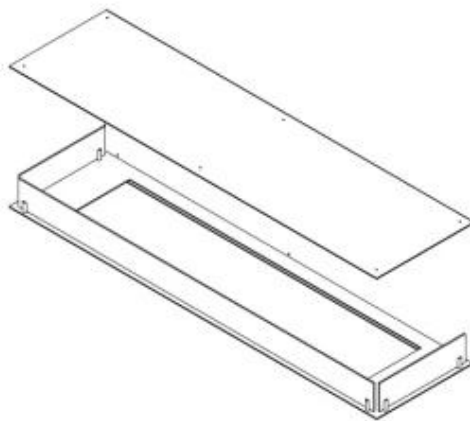

Foco Three 1500 - Automatic Burner