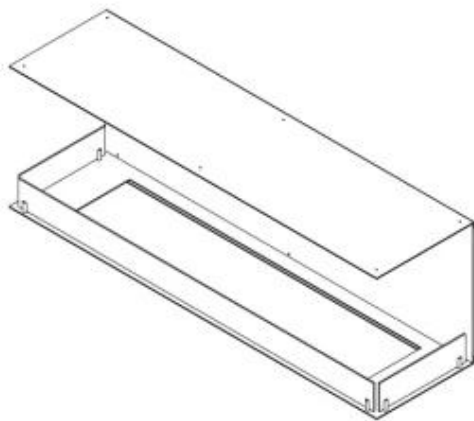

Dimensions

Largeur	150 cm
Hauteur	50 cm
Profondeur	40 cm

Caractéristiques principales

Matériau	Acier
Épaisseur de l'acier	4 mm
Couleur	Noir
Verre inclus	Oui

Foco Three 1500 - Automatic Burner

Foco Three 1500 - Manual Burner