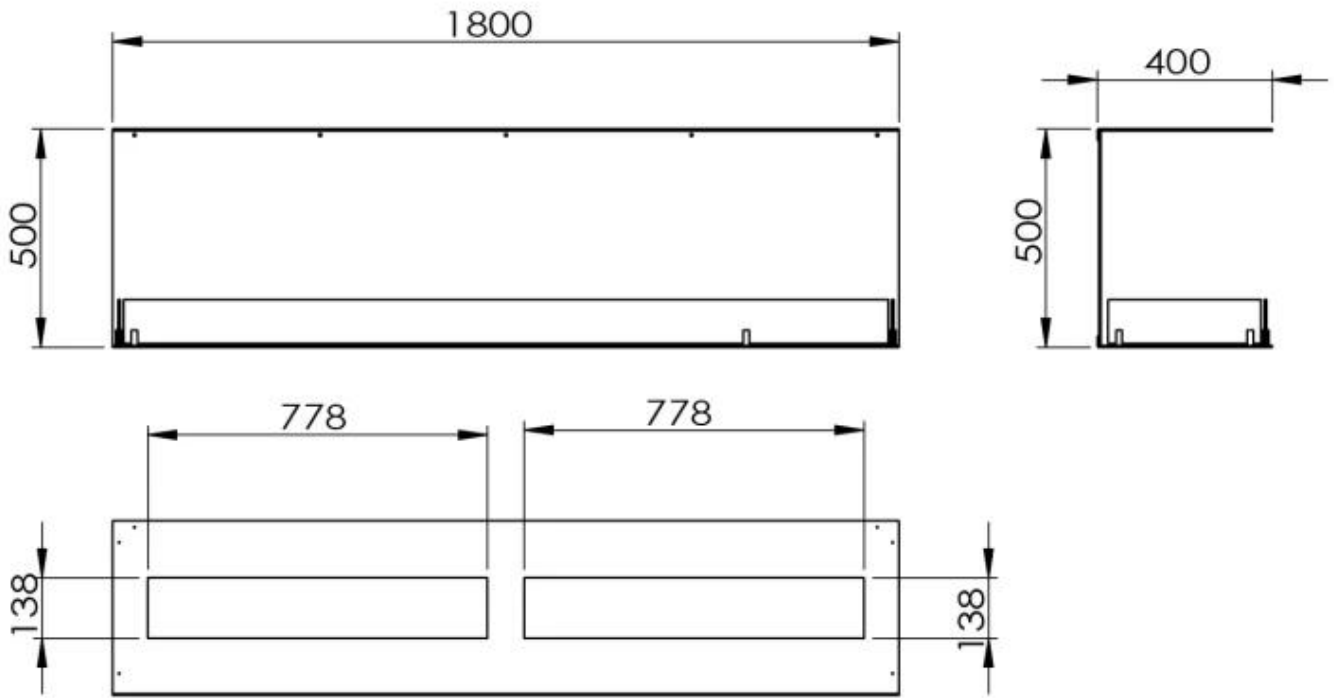

Dimensions

Largeur	180 cm
---------	--------

Hauteur	50 cm
Profondeur	40 cm

Caractéristiques principales

Matériau	Acier
Épaisseur de l'acier	4 mm
Couleur	Noir
Verre inclus	Oui

Foco Three 1800 - Manual Burner