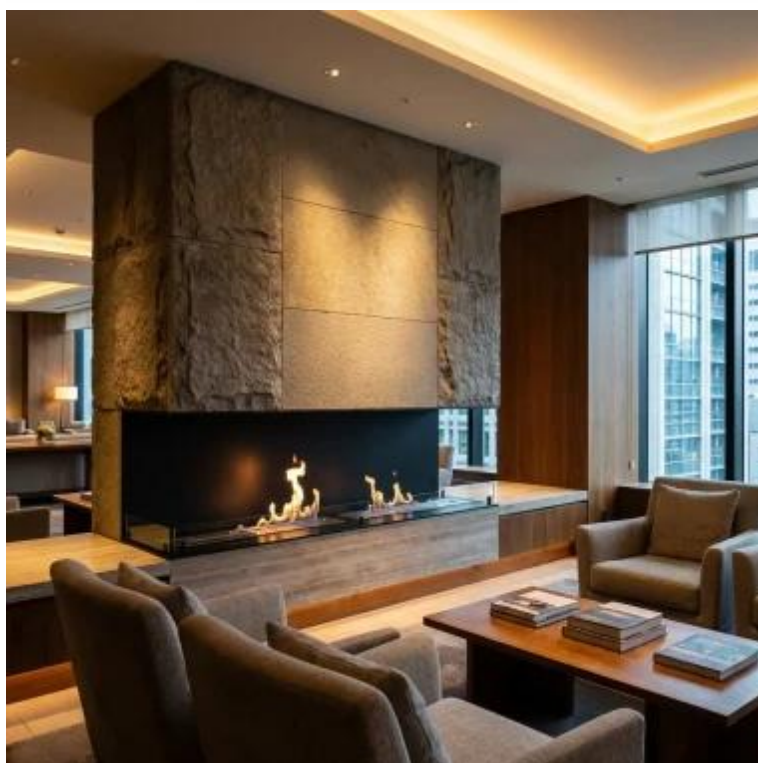

CACHFIRES

FOCO THREE 1800

BIO-30-154

Foco Three 1800 est un foyer bioéthanol encastré de 180 cm de large et à trois faces, parfait pour les murs multimédias et les configurations de télévision. Ce foyer permet de profiter des flammes de l'avant ainsi que des deux côtés, créant une expérience visuelle impressionnante. Choisissez entre des brûleurs manuels ou automatiques pour plus de flexibilité en termes de puissance thermique et de durée de combustion. Le foyer est fabriqué en acier inoxydable revêtu de poudre de 4 mm d'épaisseur et est livré avec du verre trempé, garantissant une flamme à la fois sûre et stable.

Modèle

Type de combustible	Bioéthanol
Type de produit	Cheminée au bioéthanol encastrable 3 faces
Conduit de cheminée	Non requis
Marque	Foco
Utilisation	Intérieur
Vue des flammes	Trois faces
Garantie	2 Ans
Renouvellement de l'air	1

Dimensions

Largeur	180 cm
---------	--------

Hauteur	50 cm
Profondeur	40 cm

Caractéristiques principales

Matériau	Acier
Épaisseur de l'acier	4 mm
Couleur	Noir
Verre inclus	Oui

Foco Three 1800 - Manual Burner