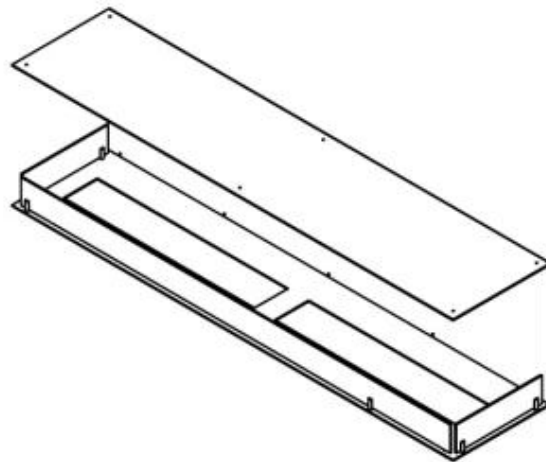

Dimensions

Largeur	180 cm
Hauteur	50 cm
Profondeur	40 cm

Caractéristiques principales

Matériau	Acier
Épaisseur de l'acier	4 mm
Couleur	Noir
Verre inclus	Oui

Foco Three 1800 - Manual Burner

Foco Three 1800 - Automatic Burner