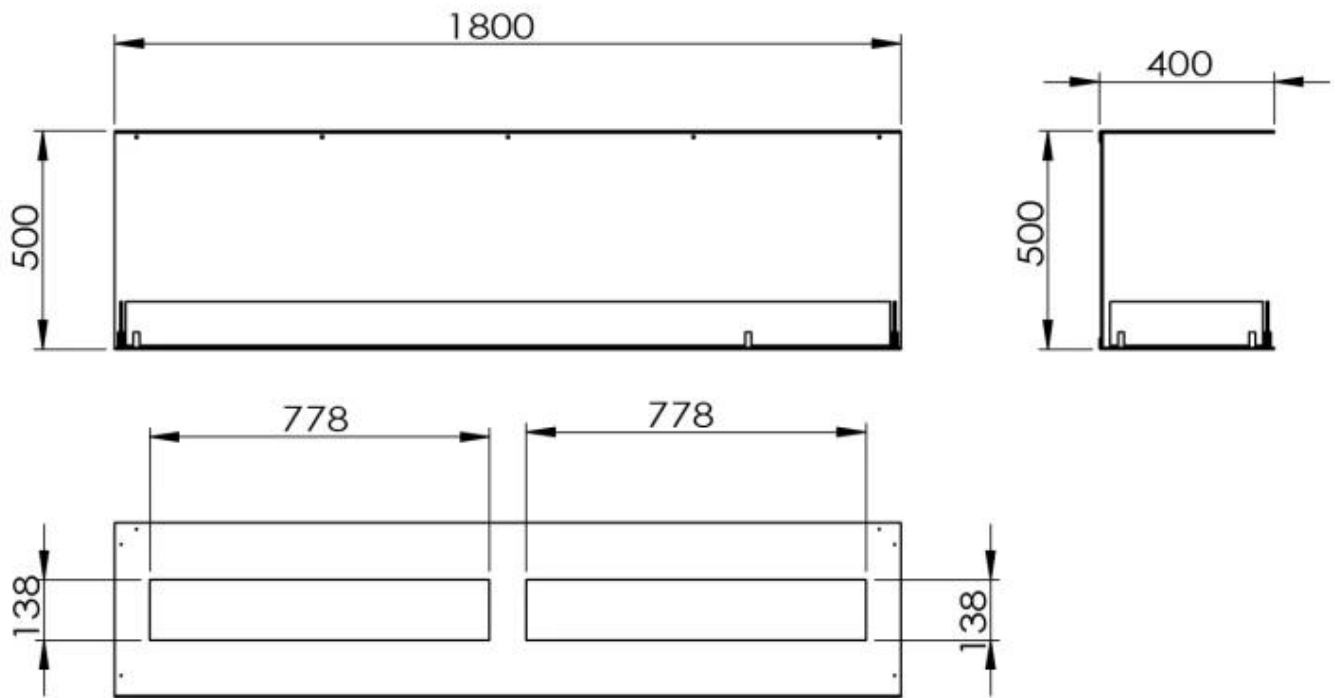

SPÉCIFICATIONS TECHNIQUES

Brûleur

Flamme ajustable	Oui
Contrôle	Télécommande
Contrôle	Automatique
Contrôle	Manuel
Taille minimale de la pièce	130 mètres cubes
Taille minimale de la pièce	160 mètres cubes
Longueur de flamme	130 cm
Longueur de flamme	120 cm
Temps de combustion jusqu'à	35 heures
Temps de combustion jusqu'à	11 heures
Temps de combustion jusqu'à	6,5 heures
Capacité	8,6 Litres
Capacité	26,8 Litres
Capacité	8 Litres
Exigences en alimentation électrique	Non
Exigences en alimentation électrique	Oui
Puissance calorifique (max)	13 kW
Puissance calorifique (max)	8,8 kW

Dimensions

Largeur	180 cm
Hauteur	50 cm
Profondeur	40 cm

Caractéristiques principales

Matériau	Acier
Épaisseur de l'acier	4 mm
Couleur	Noir
Verre inclus	Oui

Foco Three 1800 - Manual Burner

Foco Three 1800 - Automatic Burner