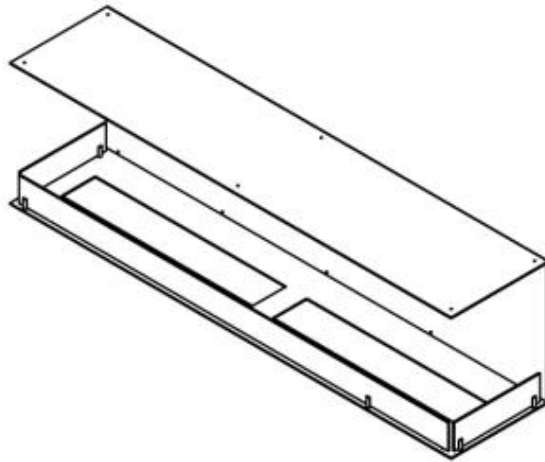

Dimensions

Largeur	180 cm
---------	--------

Hauteur	50 cm
Profondeur	40 cm

Caractéristiques principales

Matériau	Acier
Épaisseur de l'acier	4 mm
Couleur	Noir
Verre inclus	Oui

Foco Three 1800 - Manual Burner