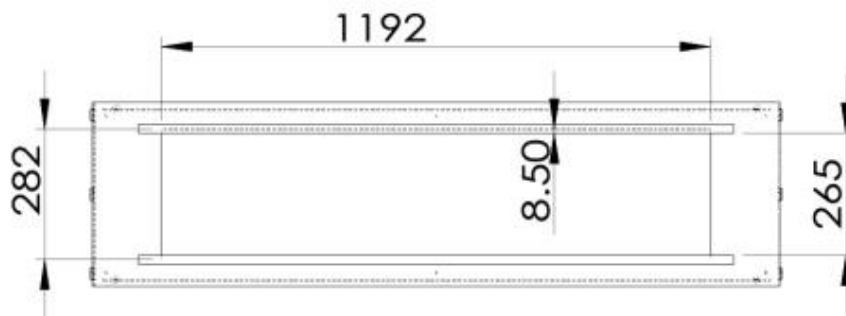

#### Dimensions

Largeur	150 cm
Hauteur	50 cm
Profondeur	40 cm

#### Caractéristiques principales

Matériau	Acier
Épaisseur de l'acier	4 mm
Couleur	Noir
Verre inclus	Oui