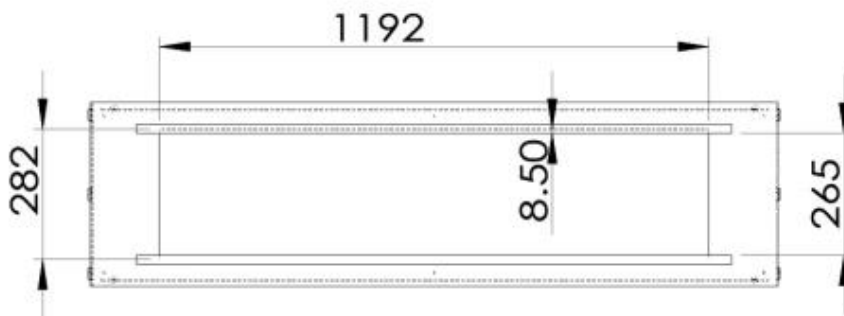

Dimensions

Largeur	150 cm
Hauteur	50 cm
Profondeur	40 cm

Caractéristiques principales

Matériau	Acier
Épaisseur de l'acier	4 mm
Couleur	Noir
Verre inclus	Oui

Foco Two 1500 - Automatic Burner

Foco Two 1500 - Manual Burner