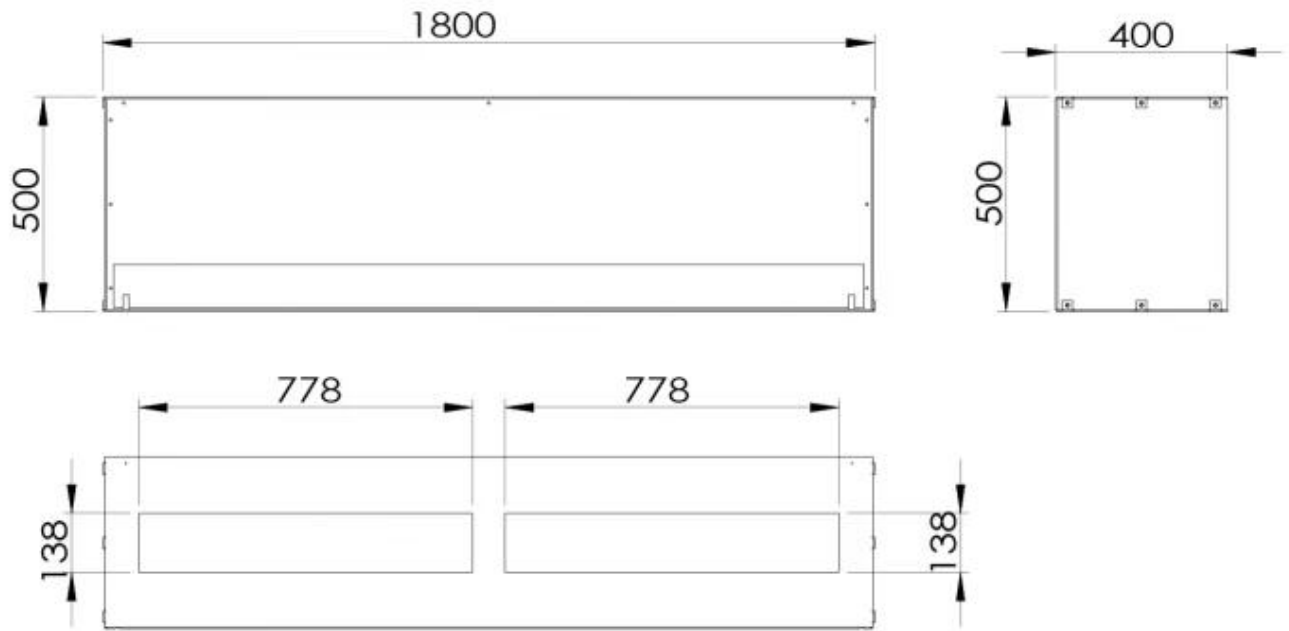

SPÉCIFICATIONS TECHNIQUES

Brûleur

Flamme ajustable	Oui
Taille minimale de la pièce	130 mètres cubes
Taille minimale de la pièce	160 mètres cubes
Télécommande	Oui (inclus)
Télécommande	Non
Capacité	26,8 Litres
Capacité	8,6 Litres
Capacité	7 Litres
Exigences en alimentation électrique	Oui
Exigences en alimentation électrique	Non
Puissance calorifique (max)	13 kW
Puissance calorifique (max)	8,8 kW

Dimensions

Largeur	180 cm
Hauteur	50 cm
Profondeur	40 cm

Foco One 1800 - Manual Burner

Foco One 1800 - Automatic Burner