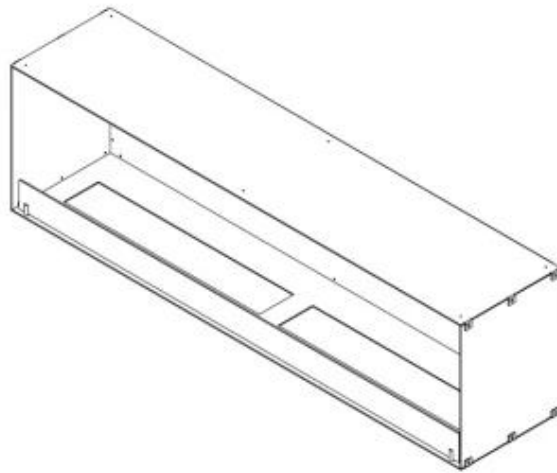

CACHFIRES

FOCO ONE 1800

BIO-30-150

Foco One 1800 est une magnifique cheminée bioéthanol intégrée de 180 cm de large, conçue pour créer un point focal impressionnant dans les intérieurs modernes. Son design à un seul côté la rend idéale pour les installations murales, en particulier sous un téléviseur ou comme élément d'un mur multimédia. Choisissez entre un système à deux brûleurs manuel pour une expérience classique ou des brûleurs automatiques avec télécommande pour plus de commodité. La cheminée est fabriquée avec un revêtement en acier inoxydable de 4 mm dans une finition noire élégante, tandis que le verre trempé garantit une expérience de flamme stable et protégée.

Caractéristiques principales

Matériau	Acier
Couleur	Noir
Verre inclus	Oui

Modèle

Type de combustible	Bioéthanol
Type de produit	Cheminée au bioéthanol encastrée 1 face
Conduit de cheminée	Non requis
Marque	ScandiFlames
Utilisation	Intérieur
Garantie	2 Ans

Dimensions

Largeur	180 cm
Hauteur	50 cm
Profondeur	40 cm

Foco One 1800 - Manual Burner

Foco One 1800 - Automatic Burner